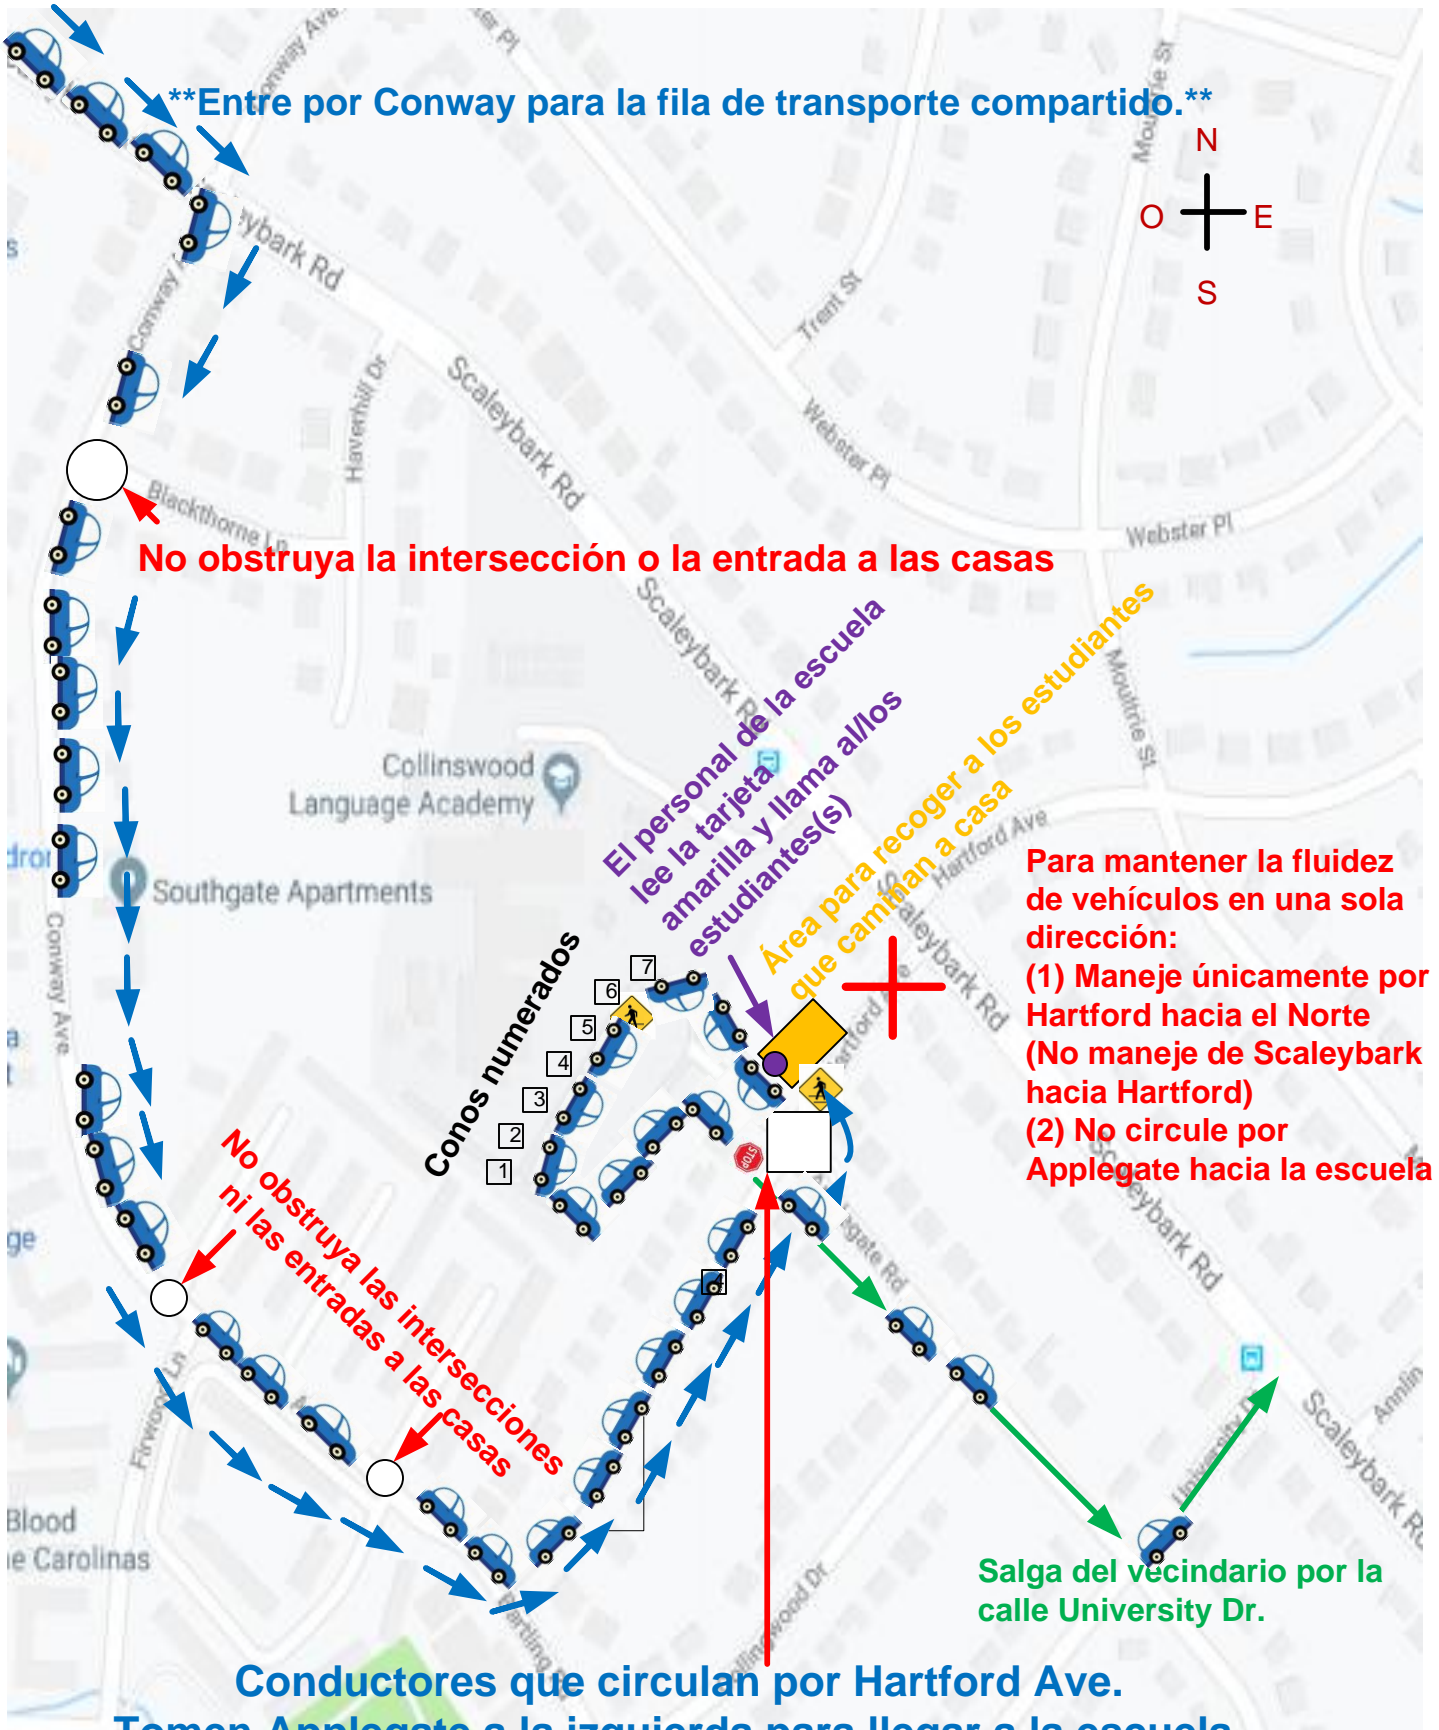

## 2019-2020 Salida de la Escuela - Procedimientos para Recoger a su Hijo

Si la fila de autos se extiende por Skaleybark, mantenga una sola fila al noroeste de Conway (hacia South Blvd)

**\*\*Entre por Conway para la fila de transporte compartido.\*\***

**No obstruya la intersección o la entrada a las casas**

**No obstruya las intersecciones ni las entradas a las casas**

**El personal de la escuela lee la tarjeta amarilla y llama al/los estudiantes(s)**

**Área para recoger a los estudiantes que caminan a casa**

**Para mantener la fluidez de vehículos en una sola dirección:**  
**(1) Maneje únicamente por Hartford hacia el Norte (No maneje de Scaleybark hacia Hartford)**  
**(2) No circule por Applegate hacia la escuela**

**Salga del vecindario por la calle University Dr.**

**Conductores que circulan por Hartford Ave.**

**Tomen Applegate a la izquierda para llegar a la escuela.**

**Conductores que salen de la Escuela observen la señal de ALTO.**